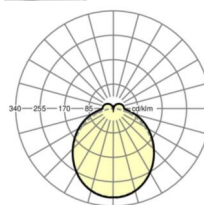

параметры

номер заказа	19470006034
код EAN	4020863406357
номер таможенного тарифа	94051190
Знак прохождения контроля	IP 20, класс защиты I, ENEC10 VDE, F, HACCP DIN10500/Food/IFS-пригодность для применения/BRC, Indoor, CE
Степень ударопрочности IK	IK03 (-20°C bis 35°C)
Температура окружения	ta -20°C в 35°C
Особые свойства	Готовность к IoT «Ready for IoT»
Гарантийный срок	5 лет
Государственные программы поддержки	BEG - государственные субсидии для энергосберегающих зданий (действительна только для Германии)

электротехника

Балласт	Электронный драйвер DALI2 (1 штука)
Мощность системы	53W
сетевое напряжение	230V/50Hz
автоматический предохранитель (пусковой ток)	13 штук/B10, 21 штук/B16, 21 штук/C10, 35 штук/C16
класс энергосбережения/Источник света	D

Оптика

Оснастка	LED, цветопередача/оттенок света CRI ≥ 80 / 4000K
Допуск для координаты цветности (MacAdam)	3SDCM
Номинальный световой поток	7666lm
Срок службы LED	50000h L80/B10 (Tq 35°C)
светоотдача светильников	144lm/W
Угол излучения	115° (C0) / 110° (C90)
UGR поп./вдоль	26.5 / 25.9

DEEP-LINK

<https://www.regiolum.de/ru/article/19470006034>

Ссылка LED 8000lm 840
ηLB 100 %
Φ ↓/↑ 90 % / 10 %
UGR поп./вдоль 26.5 / 25.9